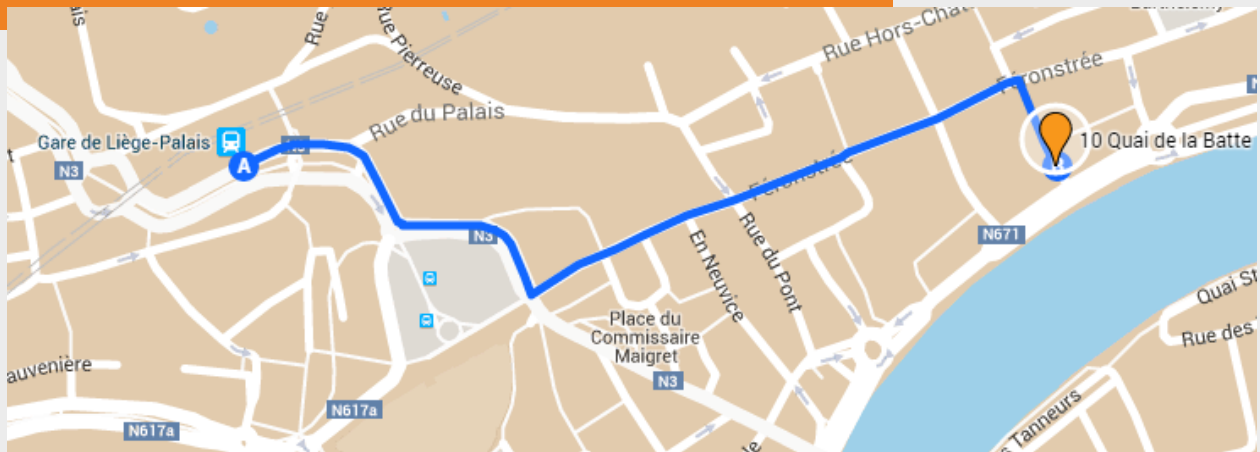

FEDASIL TERUGKEERLOKET IN LIÈGE HOE GERAAK IK ER?

Loop vanaf **station Liège-Palais** naar Place Saint-Lambert en sla links af naar Rue de Bex. Loop 4 minuten langs Place du Marché en **Féronstrée**. Sla rechts af naar rue Saint Georges en neem de trap omhoog naar het platform. Het loket is aan je linker kant, aan de kant van de rivier.