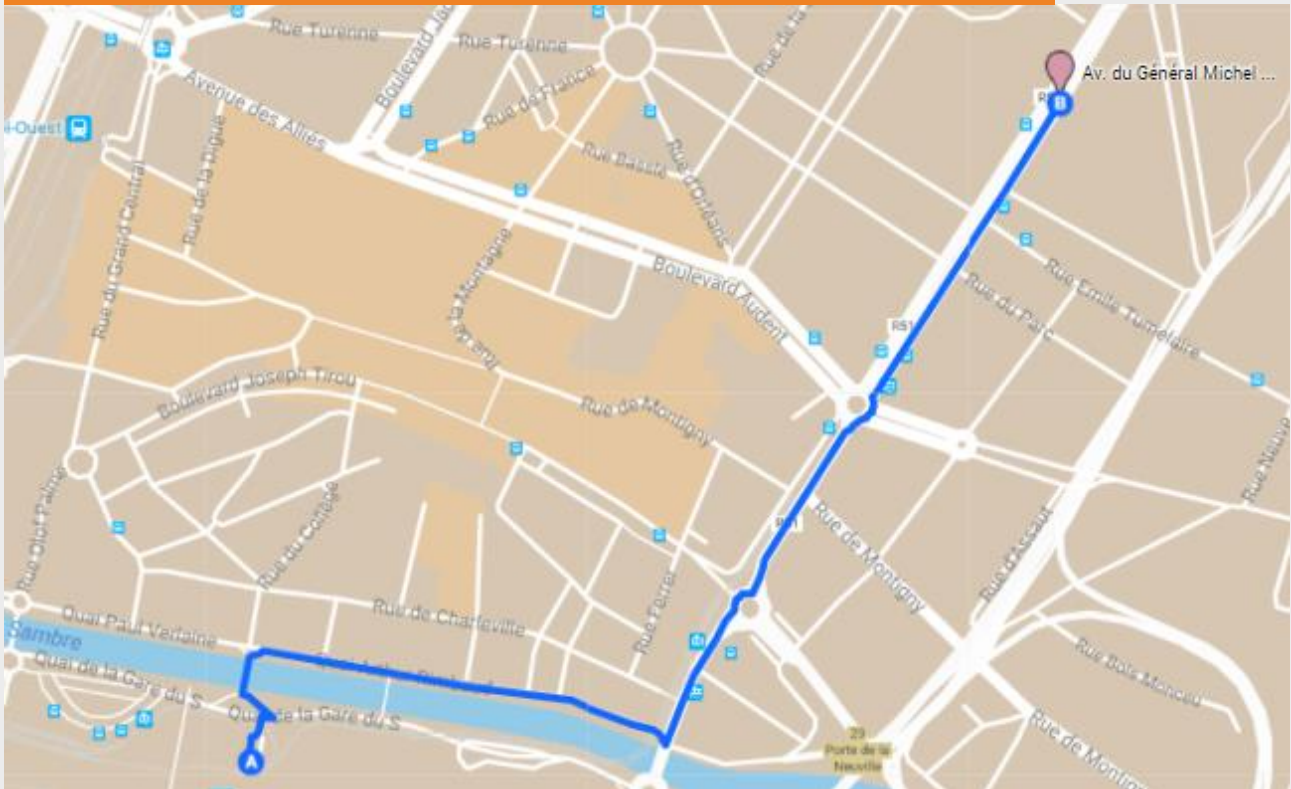

# FEDASIL TERUGKEERLOKET IN CHARLEROI HOE GERAAK IK ER?

Steek aan **station Charleroi-Zuid** de rivier over en sla rechtsaf naar Quai de Brabant. Loop 4 minuten langs de rivier en sla dan linksaf naar **rue de l'Ecluse**. Loop 10 minuten rechtdoor in rue de l'Ecluse die overgaat in rue du Pont-Neuf en rue Willy Ernst tot u uiteindelijk aankomt op:

**Avenue du Général Michel 1B  
6000 Charleroi**

Onze openingsuren:  
Van maandag tot donderdag,  
9u30 – 12u  
of op afspraak

**Ook permanentie in de gemeente** op dinsdagvoormiddag van 9u tot 12u. Rue des Forgerons n°102, 6001 Marcinelle