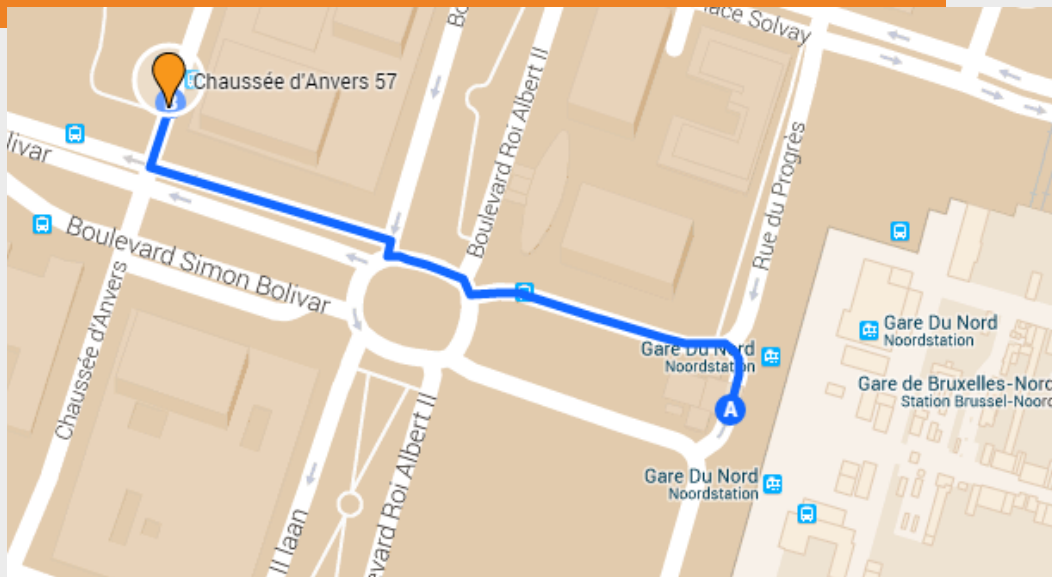

FEDASIL TERUGKEERLOKET IN BRUSSEL HOE GERAAK IK ER?

Vanaf **station Brussel-Noord** 4 minuten lopen langs Simon Bolivarlaan en rechts afslaan naar

**Chaussée d'Anvers/Antwerpsesteenweg 57
(1000 Brussel)**